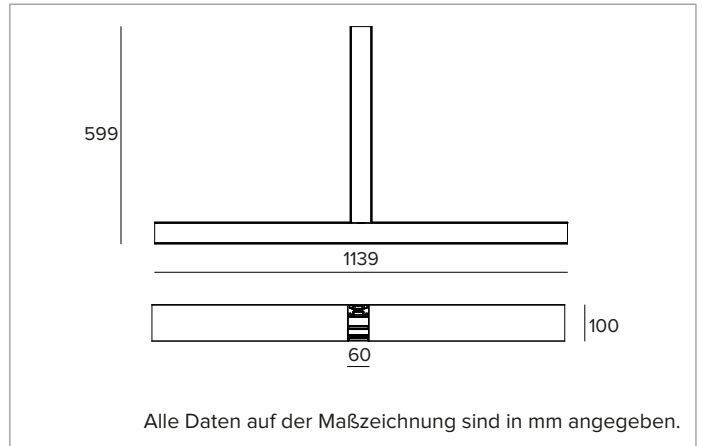

#### MECHANISCHE MERKMALE

Lineares Gehäuse aus lackiertem extrudiertem Aluminium.

**Farbe und Oberfläche:** Kreideweiß

**Abmessungen:** AxBxH=1139x599x100mm

**Gewicht:** 3,6Kg

**Version:** T- VERBINDER

**Schutzart:** IP20